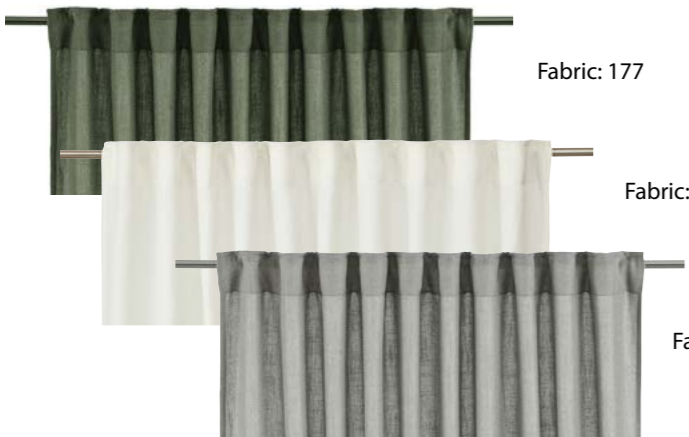

Cecil Pelmet
1339-57-fabric
47x250cm
RRP: 32,6 EUR
RRP: 245 DKK

Cecil Pelmet by meter
1339-08-fabric
50cm / 21m/roll
RRP: 21 EUR
RRP: 157 DKK