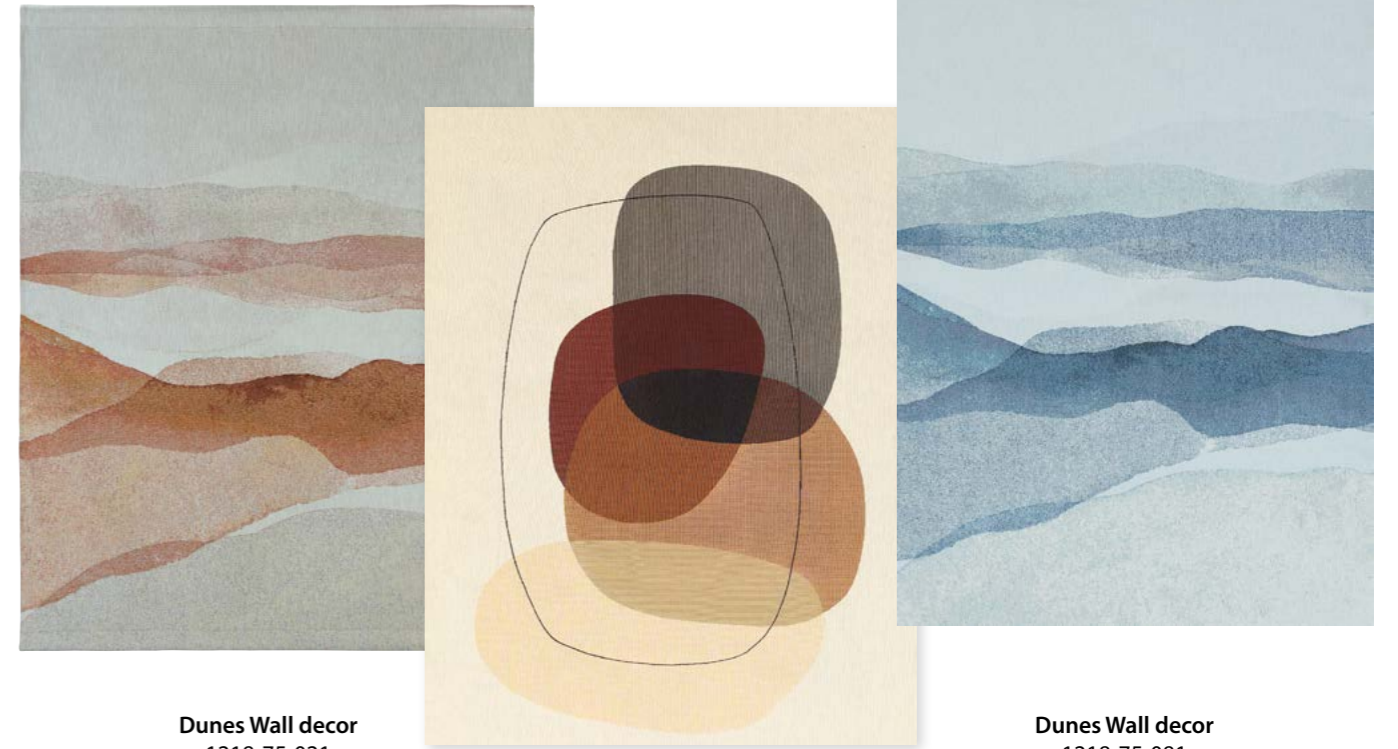

Cloud Wall decor
1297-75-002
Offwhite 50x100cm / 1 ST
RRP: 82 EUR
RRP: 614 DKK

Sita Rug/Wall decor
1373-91-002
Offwhite 60x110cm / 4 ST
RRP: 82 EUR
RRP: 614 DKK

Dunes Wall decor
1218-75-021
Beige 98x129cm / 1 ST
RRP: 117 EUR
RRP: 876 DKK