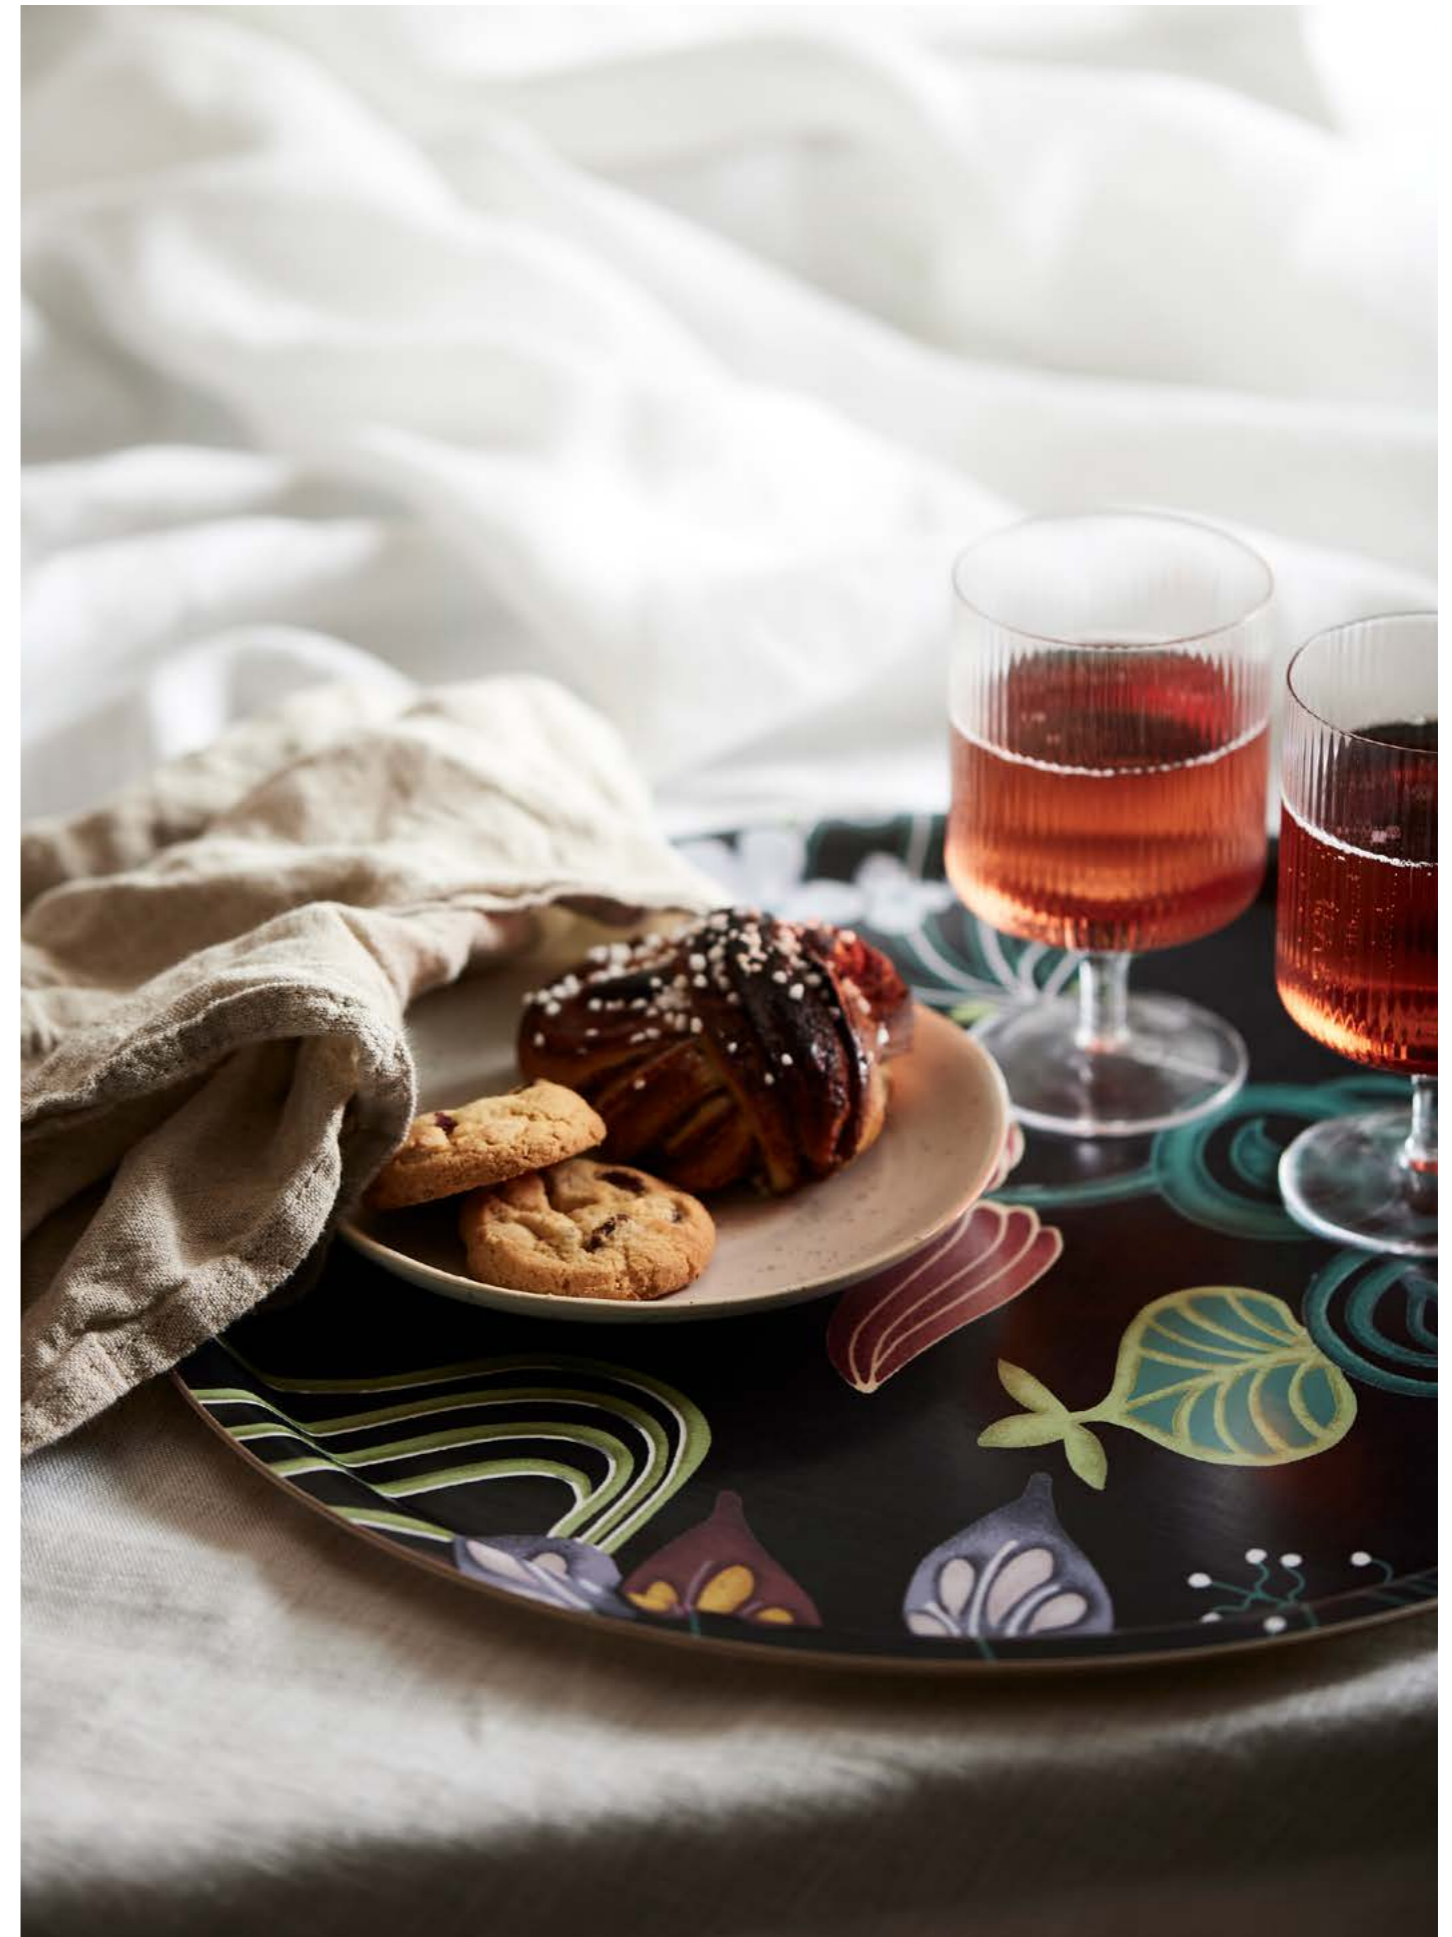

Kitty Apron
1467-45-022
Nougat 70x90cm / 6 ST
RRP: 40,8 EUR
RRP: 306 DKK

Kitty Kids Apron
1467-49-022
Nougat 55x50cm / 6 ST
RRP: 32,6 EUR
RRP: 245 DKK

Kitty Apron
1467-45-191
Black/White 70x90cm / 6 ST
RRP: 40,8 EUR
RRP: 306 DKK

Kitty Kids Apron
1467-49-191
Black/White 55x50cm / 6 ST
RRP: 32,6 EUR
RRP: 245 DKK