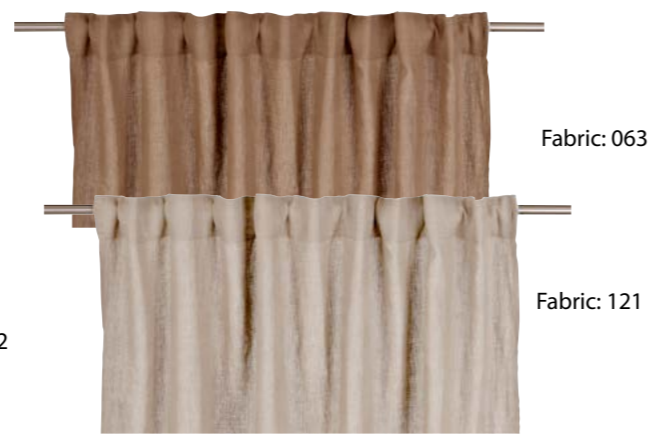

Julie Pelmet
2303-57-fabric
Grey 50x250cm / 4 ST
RRP: 105 EUR
RRP: 788 DKK