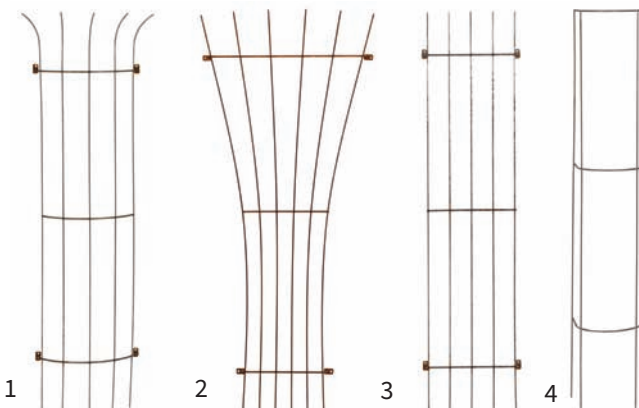

NUMBER	DESCRIPTION	INCL.
1 423010	Wall espalier	20
2 423011	Wall espalier 55cm	10
3 423012	Wall espalier 70cm	10
4 423009	Wall espalier	10
5 423013	Wall espalier 4mm	20
	Display 120x120cm	1
	Total number	71

423131 Display W/Wall Trellis 6Mm Rust