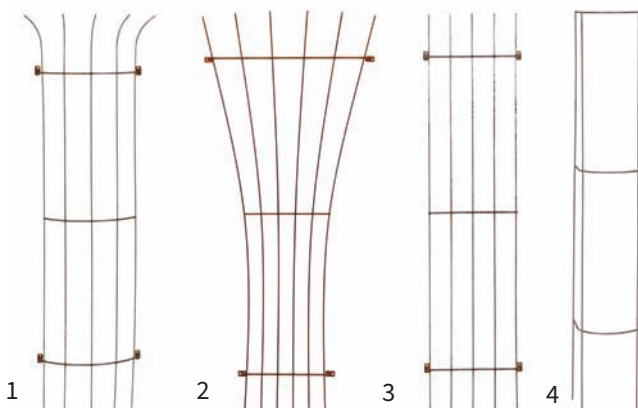

NUMBER	DESCRIPTION	INCL.
1 423010	Wall espalier	20
2 423011	Wall espalier 55cm	10
3 423012	Wall espalier 70cm	10
4 423009	Wall espalier	10
5 423013	Wall espalier 4mm	20
	Display 120x120cm	1
	Total number	71