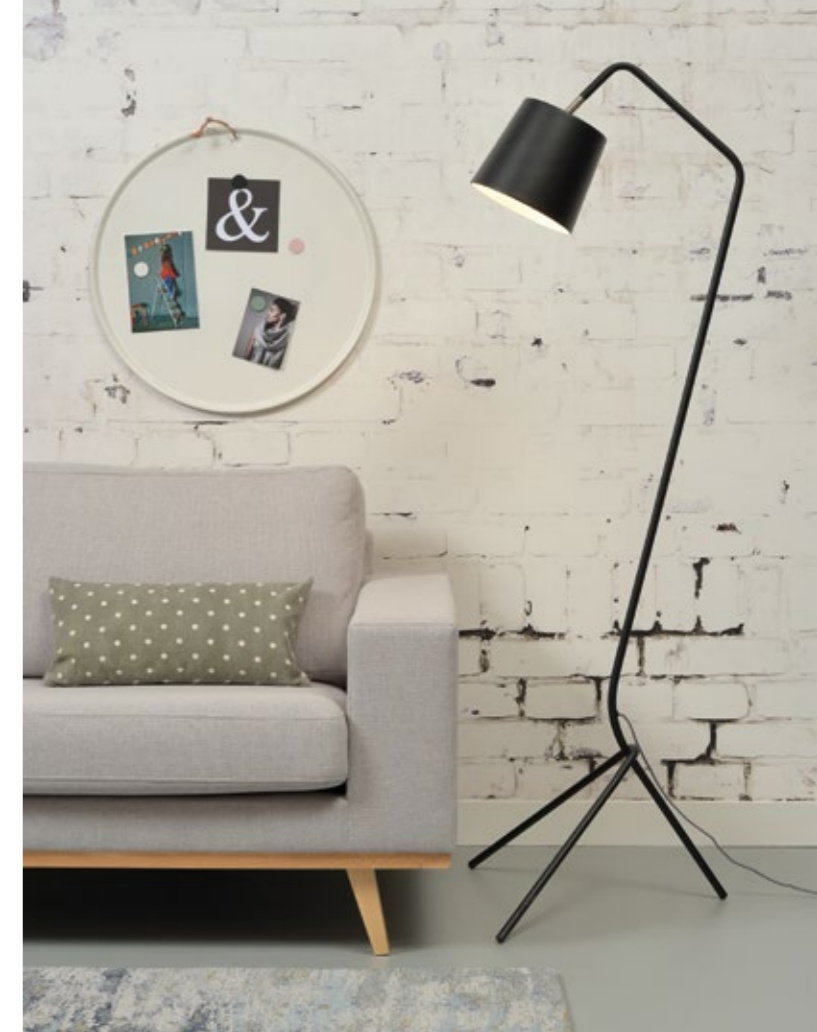

## BIARRITZ

**BIARRITZ/F/W**

Colour: white

*Sideways  
adjustable*