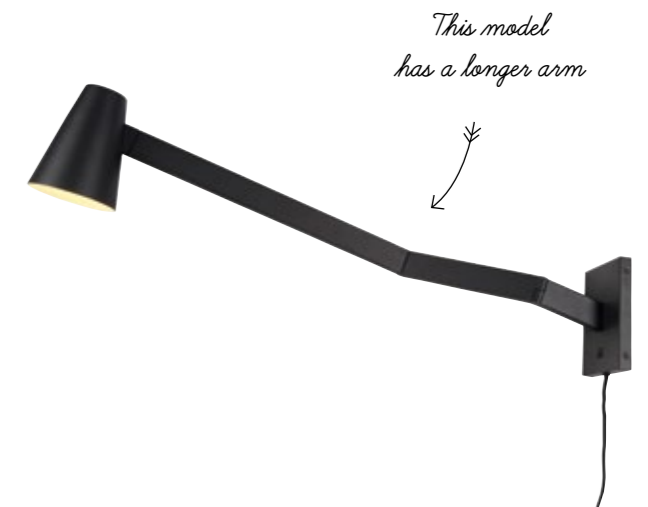

BIARRITZ

BIARRITZ/WA/B

Size: l.88cmxh.22cm
Shade: Ø12xh.16cm
Material: iron
Adjustable: arm/shade
Colour: black