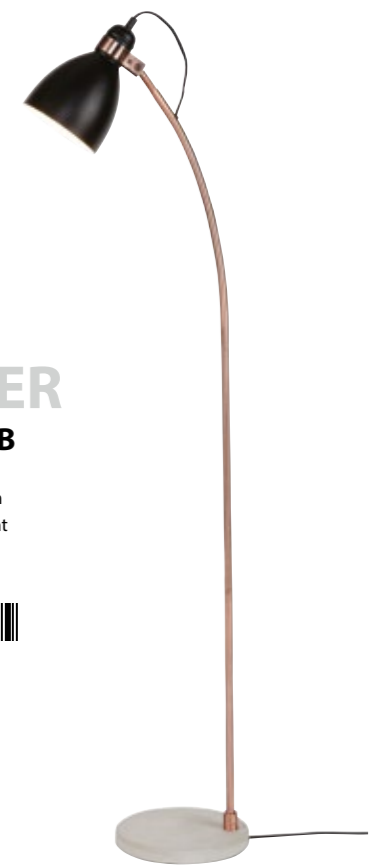

## DENVER

**DENVER/F/B**

Size: h.145cm  
Shade: h.21 x Ø15cm  
Material: iron/cement  
Adjustable: shade  
Colour: black