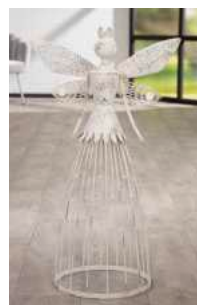

58519
Tealight candle holder „Frühlingswiese“ Metal, white for tea lights
H 11,5 x W 23,5 x D 7 cm,

69669
Figure „Elfie“ Angels Metal, cream
H 81 x W 51 x D 30 cm, PU 1