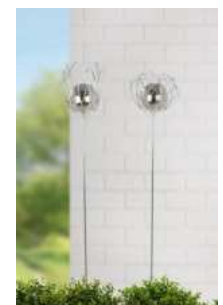

61643
Garden plug Flower Iron,
silver colored h-plug
H 114 cm Ø 18 cm, PU 2

61688
Set of 3 Decorative pillar
„Vigo“ round Metal, gray
H 70 cm Ø 30 cm, PU 1

79791
Figure „Hase“ Bunny Mag-
nesia, silver colored
H 50 x W 19 x D 15 cm,
PU 2