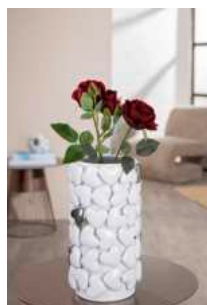

61175
Vase „Heart motif“ cylindrical Ceramics, white waterproof, Felt glides
H 31,5 cm Ø 17 cm, PU 1