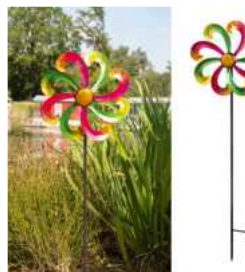

50473
Garden plug „Retoro“ Wind turbine Metal, multicolored h-plug
H 92 cm Ø 25 cm, PU 2

51856
Garden plug „Alta fronte“ Metal, multicolored Suitable for outdoor use
H 86,5 x W 22 x D 5,5 cm,

51854
Sculpture „Face motif“
Metal, multicolored on the
basis of
H 99,5 x W 28,5 x D 13 cm,