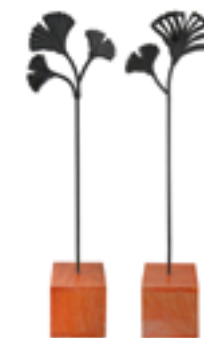

51711 2
Rilievo dello stand, Ginkgo, "Ginkgo con stile", Alluminio, Legno, nero, VE 2, 2 pcs. assortis, L. 10 cm, B. 16 cm, H. 60 cm
60 x 16 x 10 cm