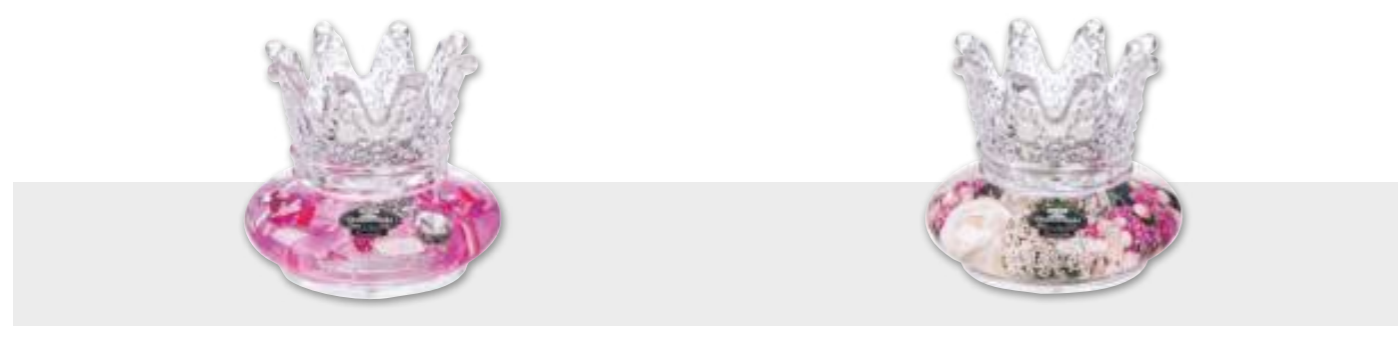

„Pink Orchid“

„Little Rose“