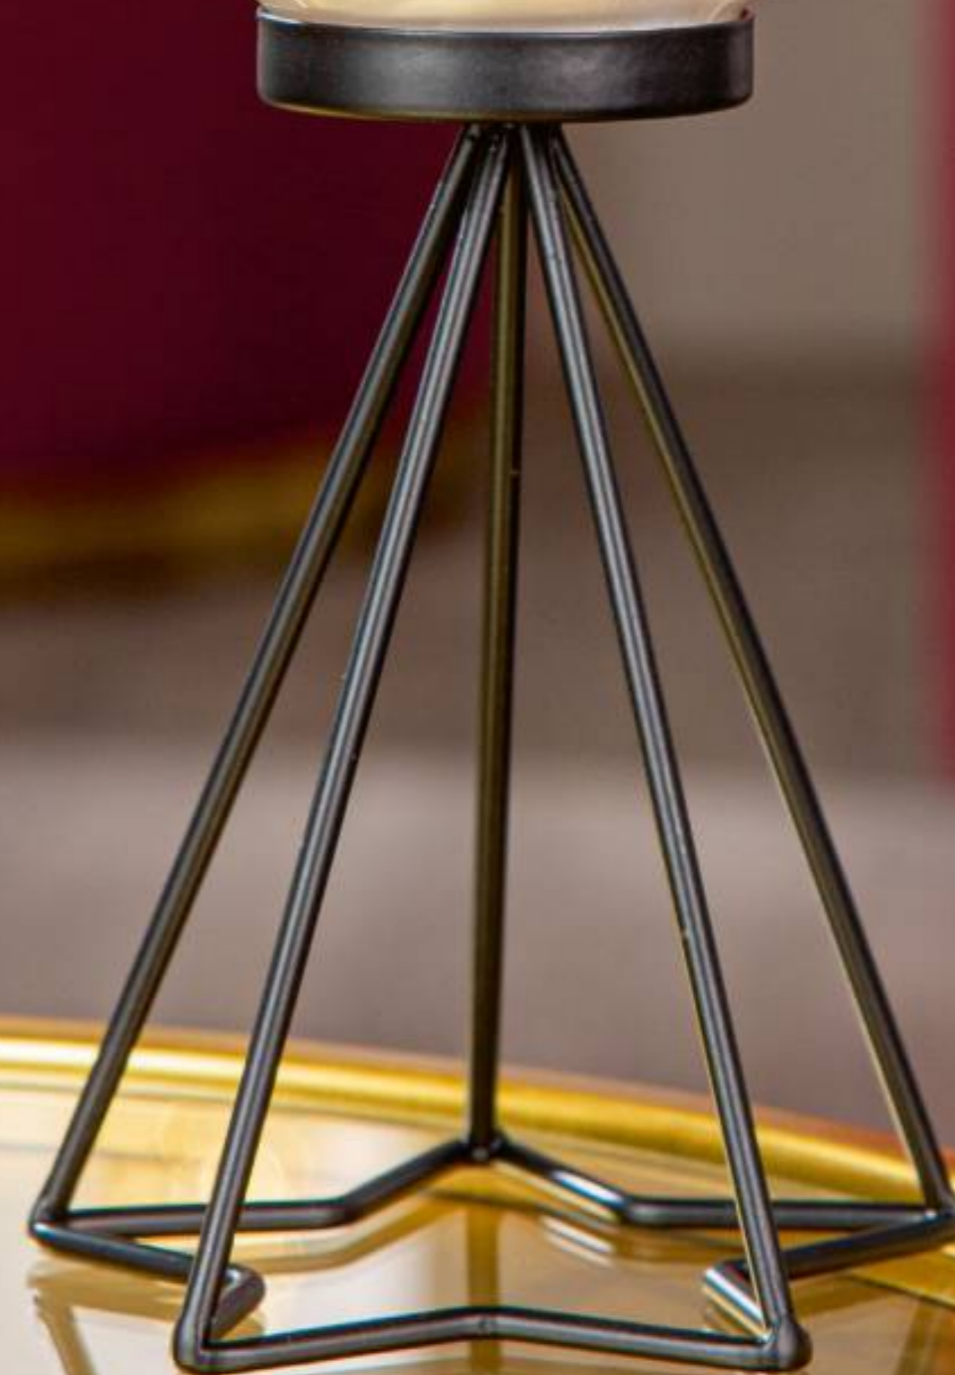

SERIE 73703
"Festive Mood"