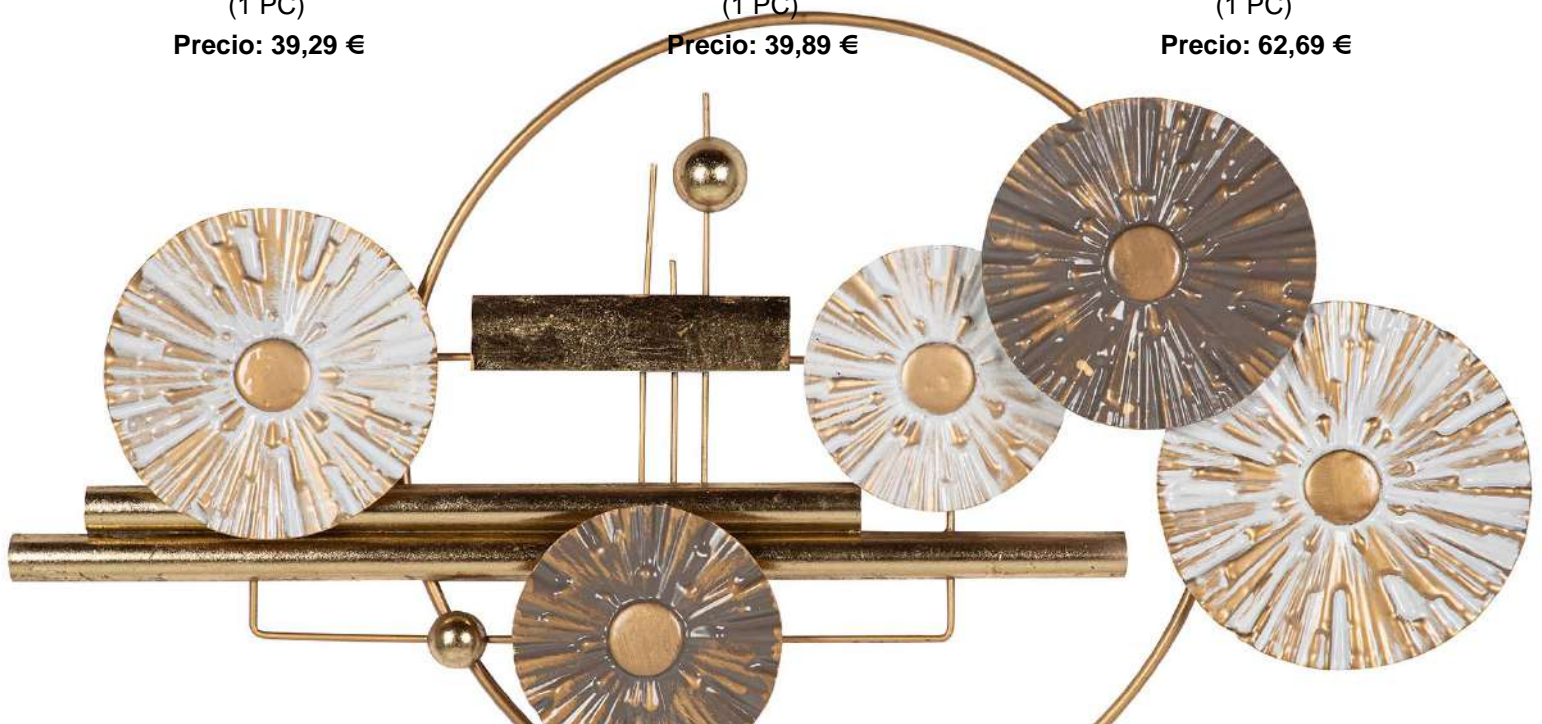

175383

BLACK GOLDEN METAL MIRROR
WALL ART 53x7x53 CM

(1 PC)

Precio: 39,89 €

175384

BLACK GOLDEN METAL WALL ART
63x5x126 CM

(1 PC)

Precio: 62,69 €