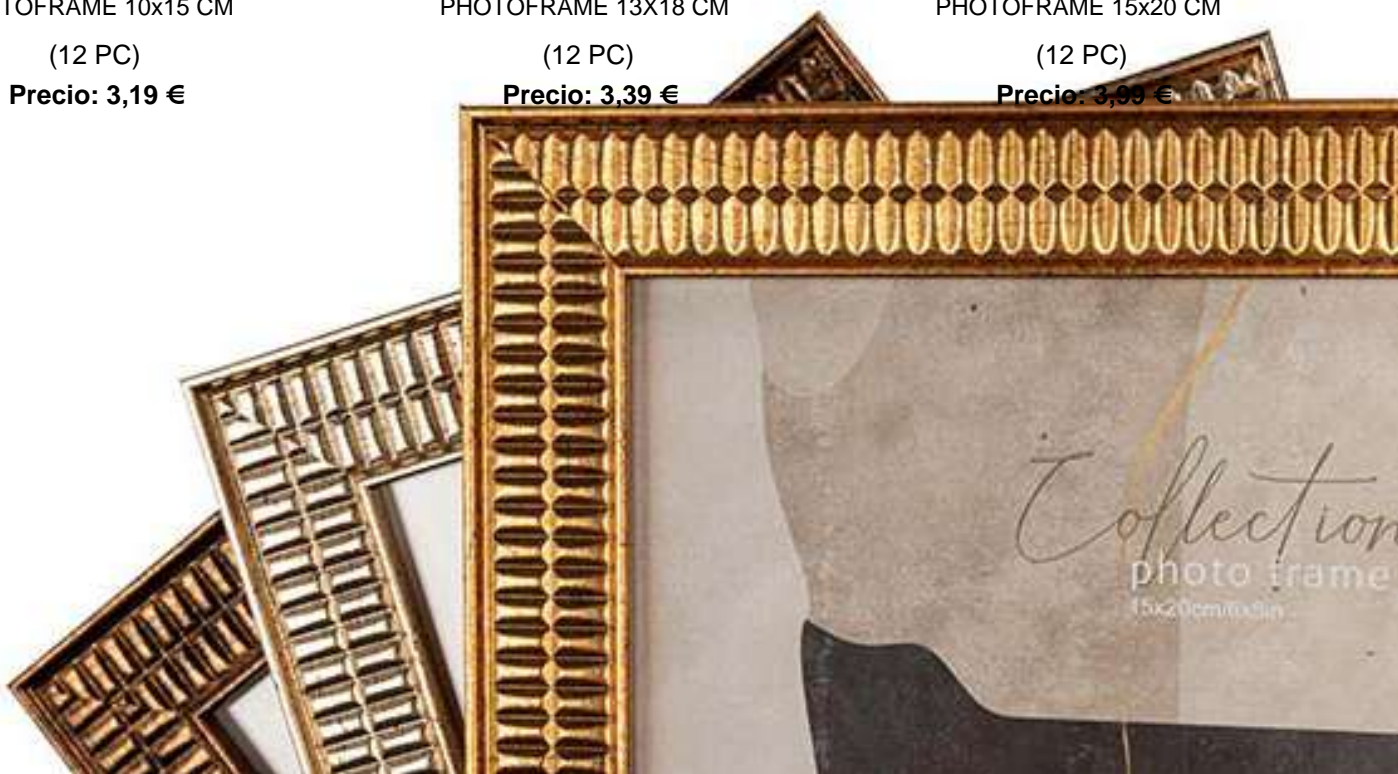

Precio: 3,39 €

784342

ASSORTED 3 COLORS
PHOTOFRAME 15x20 CM

(12 PC)

Precio: 3,99 €

784366

ASSORTED 3 COLORS
PHOTOFRAME 10x15 CM

(12 PC)