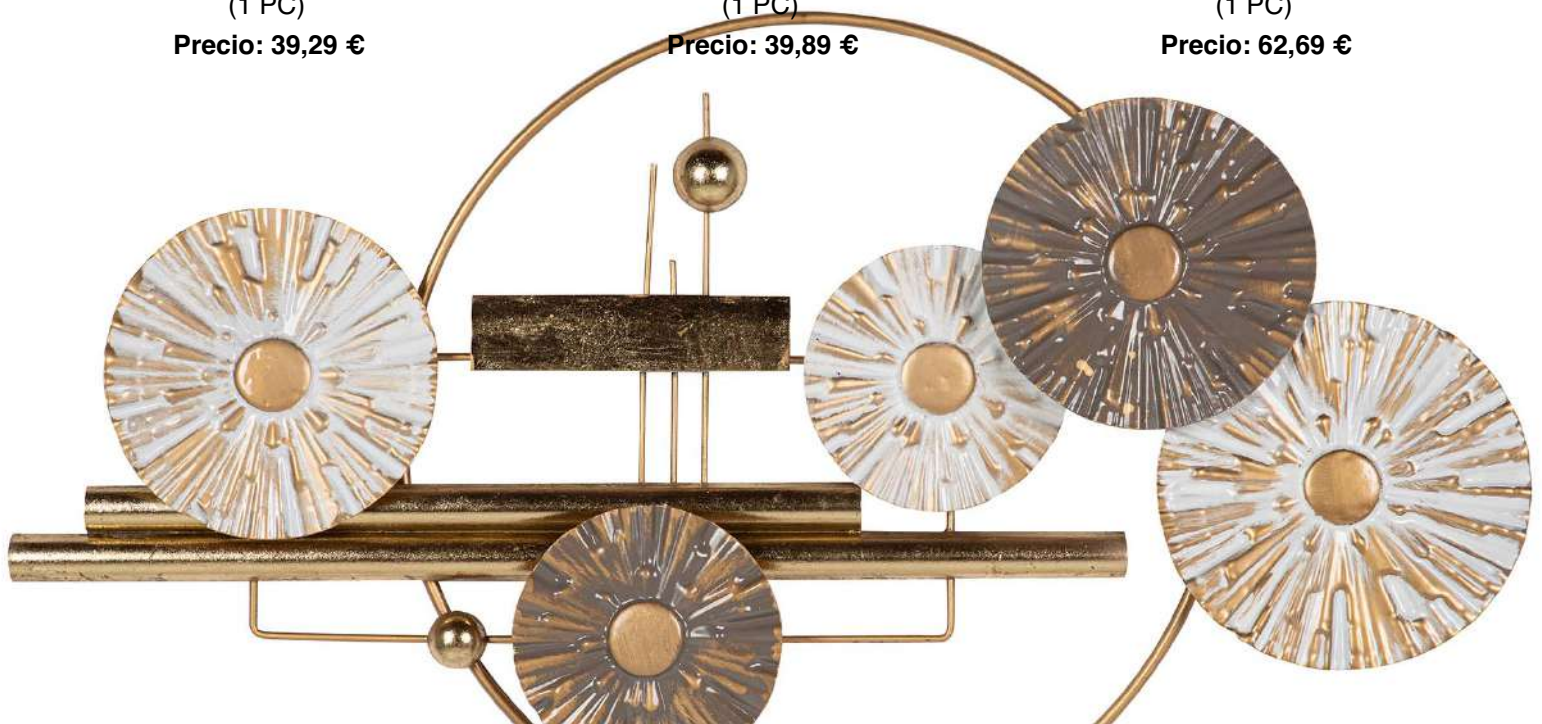

(1 PC)

Precio: 39,89 €

175384

BLACK GOLDEN METAL WALL ART 63x5x126 CM

(1 PC)

Precio: 62,69 €

175385

GREY WHITE METAL MIRROR WALL ART 80x8x71 CM