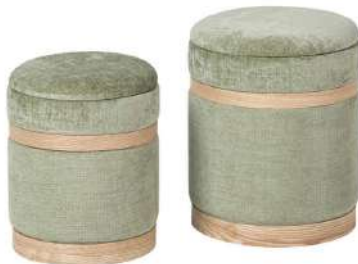

CHENILLE SET 2 PUFFS 36x36x44
31x31x38 CM

(1 PC)

Precio: 91,19 €

367140

CHENILLE SET 2 PUFFS 36x36x44
31x31x38 CM

(1 PC)

Precio: 91,19 €

367096

POLYESTER SET 2 PUFFS 36x36x44
31x31x38 CM

(1 PC)

Precio: 91,19 €

367098

VELVET SET 2 PUFFS 36x36x44
31x31x38 CM

(1 PC)

Precio: 91,19 €

367099