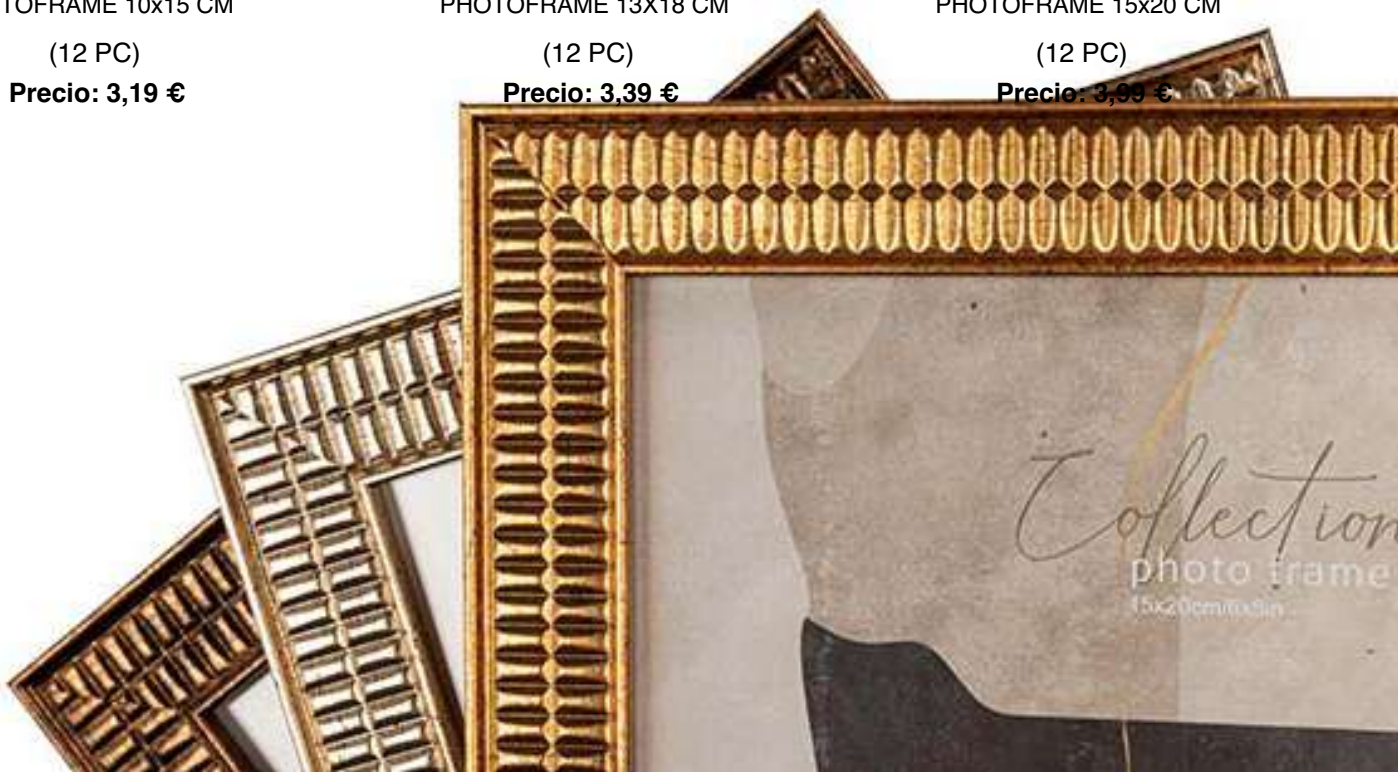

784342

ASSORTED 3 COLORS
PHOTOFRAME 15x20 CM

(12 PC)

Precio: 3,99 €