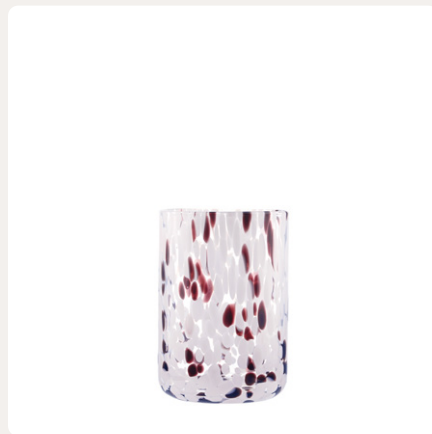

**ΠΟΤΗΡΙ ΝΕΡΟΥ ΧΑΜΗΛΟ COLOR-
BURST ΓΥΑΛΙΝΟ 360ml ΡΟΖ/ ΜΩΒ**
WATER GLASS COLORBURST 360ml
PINK/PURPLE
07-40833

10.9x7.4x7.4 cm 0.35 kg 24 τμχ/κιβ