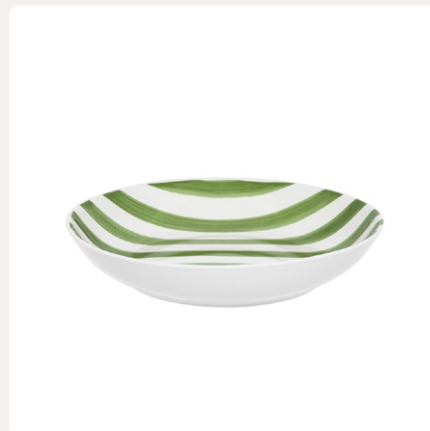

ΠΙΑΤΟ ΒΑΘΥ LIGNE GREEN 20cm
DEEP PLATE LIGNE GREEN 20cm
07-38861

4x20x20 cm 0.42 kg 48 τμχ/κιβ