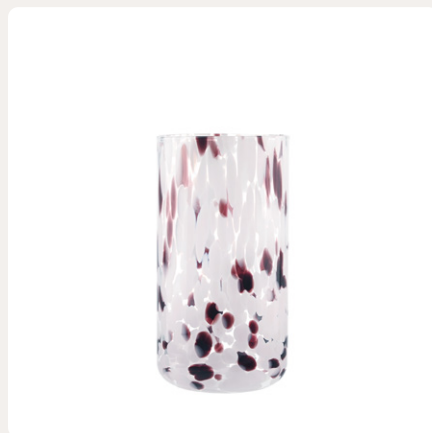

**ΠΟΤΗΡΙ ΝΕΡΟΥ COLORBURST
ΓΥΑΛΙΝΟ 590ml ΡΟΖ/ ΜΩΒ**
WATER GLASS COLORBURST 590ml
PINK/PURPLE
07-40819

15.1x8x8 cm 0.35 kg 24 τμχ/κιβ