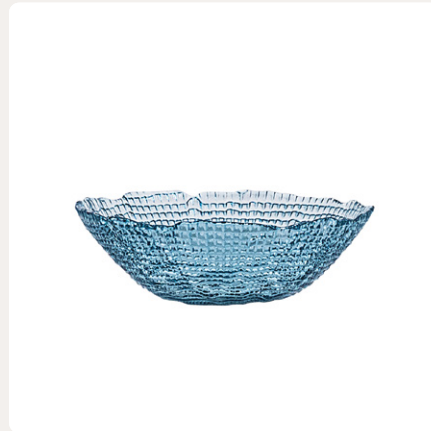

**ΣΑΛΑΤΙΕΡΑ ROCHE ΓΥΑΛΙΝΗ
19.5x7.5cm ΜΠΛΕ**
SALAD BOWL ROCHE GLASS 19.5x7.5cm
BLUE
07-39479

7.5x19.5x19.5 cm 0.58 kg 12 τμχ/κιβ