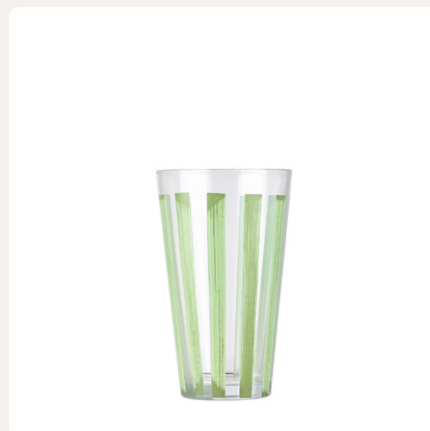

**ΠΟΤΗΡΙ ΝΕΡΟΥ LIGNE ΓΥΑΛΙΝΟ
495ml ΠΡΑΣΙΝΟ**
WATER GLASS LIGNE GREEN 495ml
07-39547

14.6x8.9x8.9 cm 0.38 kg 36 τμχ/κιβ