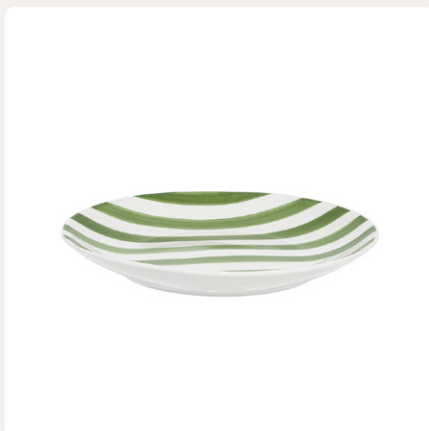

26.8x16x8 cm 0.87 kg 6 τμχ/κιβ

ΠΙΑΤΟ ΡΗΧΟ LIGNE GREEN 27cm
DINNER PLATE LIGNE GREEN 27cm
07-38854

3x27x27 cm 0.66 kg 36 τμχ/κιβ

ΠΙΑΤΟ ΒΑΘΥ LIGNE GREEN 20cm
DEEP PLATE LIGNE GREEN 20cm
07-38861

4x20x20 cm 0.42 kg 48 τμχ/κιβ