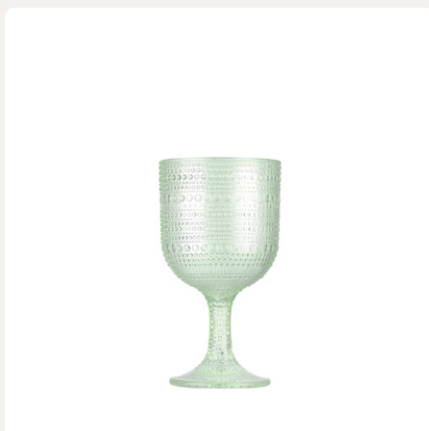

ΠΟΤΗΡΙ ΚΡΑΣΙΟΥ DOTS ΓΥΑΛΙΝΟ 375ml ΠΡΑΣΙΝΟ
WINE GLASS DOTS 375ml LT. GREEN
07-39523

16.3x9x9 cm   0.36 kg   36 τμχ/κιβ