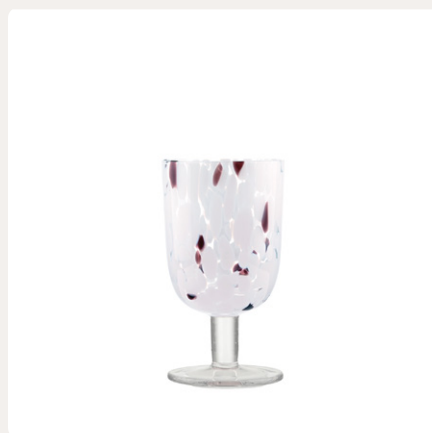

**ΠΟΤΗΡΙ ΚΡΑΣΙΟΥ COLORBURST
ΓΥΑΛΙΝΟ 380ml ΡΟΖ/ΜΩΒ**
WINE GLASS COLORBURST 380ml PINK/
PURPLE
07-40871

14.2x8.1x7.6 cm 0.23 kg 24 τμχ/κιβ