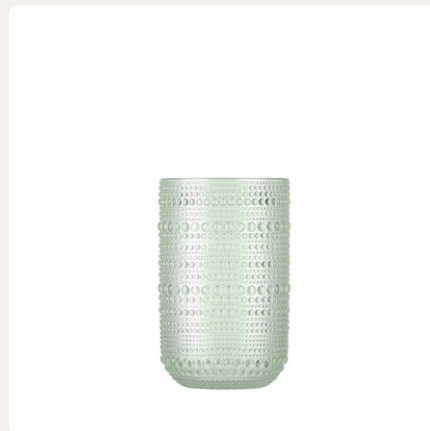

ΠΟΤΗΡΙ ΝΕΡΟΥ DOTS ΓΥΑΛΙΝΟ 465ml ΠΡΑΣΙΝΟ
WATER GLASS DOTS 465ml LT.GREEN
07-39516

13x8x8 cm   0.4 kg   36 τμχ/κιβ